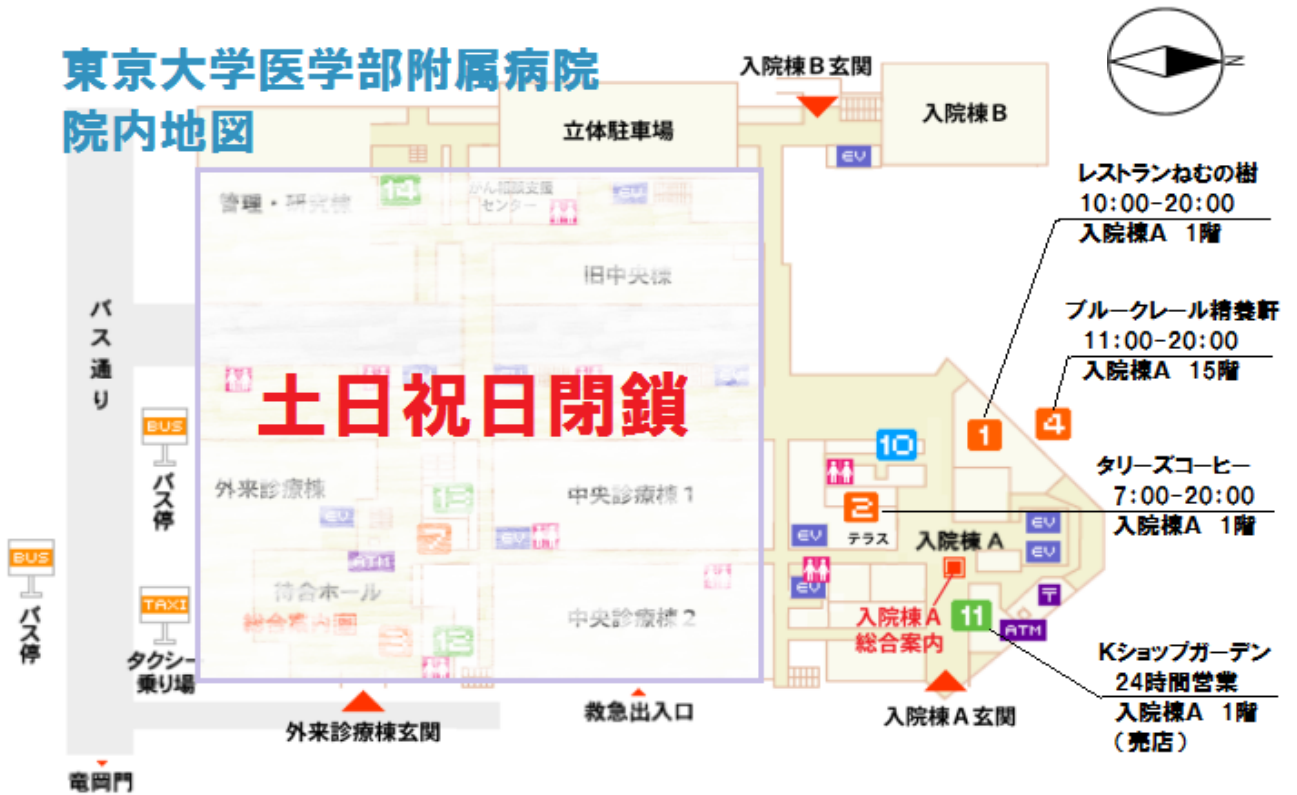

■ 講習期間中(土日祝)、ご利用可能な食堂等 ■

東京大学医学部附属病院
院内地図

本郷キャンパス内 案内図